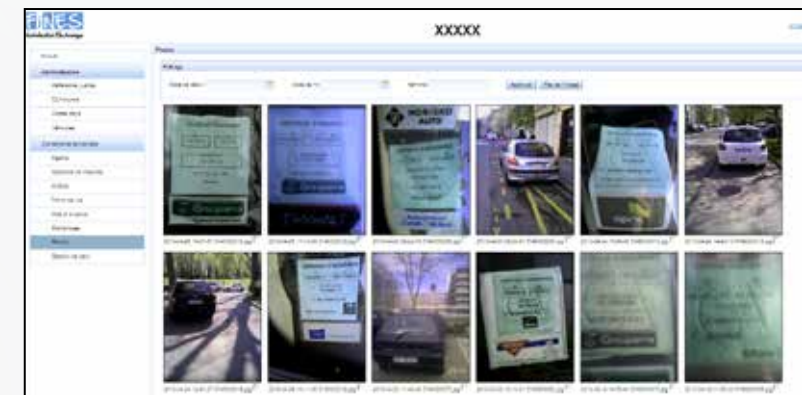

Type	Article	Item	Quartier	Secteur	Code FACTOR	Zone
Rue	067	ABBEY	MADRY		0607	
Rue	067	Abbe Bernard	VALLERES-LES-BORDES		0608	
Rue	067	Abbe Chausser	VALLERES-LES-BORDES		0609	
Rue	067	Abbe Faber	DEVANTLES-POINTS		0610	
Rue	067	Abbe François Pierre	VALLERES-LES-BORDES		0611	
Rue	067	Abbe Grignon	NOUVELLE-NETZ-AGNE		0612	
Rue	067	Abbe Rige	ANDRENE VILLE		0613	Secteur 0
Rue	067	Abbever	NETZ CENTRE	Autres Villes zébrées	0614	
Rue	066	Abbever	MADRY		0615	
Rue	066	Abbever	MADRY		0616	
Rue	066	Abbever	MADRY		0617	
Rue	066	Abbever	MADRY		0618	
Rue	066	Abbever	MADRY		0619	
Rue	066	Abbever	MADRY		0620	
Rue	066	Abbever	MADRY		0621	
Rue	066	Abbever	MADRY		0622	
Rue	066	Abbever	MADRY		0623	
Rue	066	Abbever	MADRY		0624	
Rue	066	Abbever	MADRY		0625	
Rue	066	Abbever	MADRY		0626	
Rue	066	Abbever	MADRY		0627	
Rue	066	Abbever	MADRY		0628	
Rue	066	Abbever	MADRY		0629	
Rue	066	Abbever	MADRY		0630	
Rue	066	Abbever	MADRY		0631	
Rue	066	Abbever	MADRY		0632	
Rue	066	Abbever	MADRY		0633	
Rue	066	Abbever	MADRY		0634	
Rue	066	Abbever	MADRY		0635	
Rue	066	Abbever	MADRY		0636	
Rue	066	Abbever	MADRY		0637	
Rue	066	Abbever	MADRY		0638	
Rue	066	Abbever	MADRY		0639	
Rue	066	Abbever	MADRY		0640	
Rue	066	Abbever	MADRY		0641	
Rue	066	Abbever	MADRY		0642	
Rue	066	Abbever	MADRY		0643	
Rue	066	Abbever	MADRY		0644	
Rue	066	Abbever	MADRY		0645	
Rue	066	Abbever	MADRY		0646	
Rue	066	Abbever	MADRY		0647	
Rue	066	Abbever	MADRY		0648	
Rue	066	Abbever	MADRY		0649	
Rue	066	Abbever	MADRY		0650	
Rue	066	Abbever	MADRY		0651	
Rue	066	Abbever	MADRY		0652	
Rue	066	Abbever	MADRY		0653	
Rue	066	Abbever	MADRY		0654	
Rue	066	Abbever	MADRY		0655	
Rue	066	Abbever	MADRY		0656	
Rue	066	Abbever	MADRY		0657	
Rue	066	Abbever	MADRY		0658	
Rue	066	Abbever	MADRY		0659	
Rue	066	Abbever	MADRY		0660	
Rue	066	Abbever	MADRY		0661	
Rue	066	Abbever	MADRY		0662	
Rue	066	Abbever	MADRY		0663	
Rue	066	Abbever	MADRY		0664	
Rue	066	Abbever	MADRY		0665	
Rue	066	Abbever	MADRY		0666	
Rue	066	Abbever	MADRY		0667	
Rue	066	Abbever	MADRY		0668	
Rue	066	Abbever	MADRY		0669	
Rue	066	Abbever	MADRY		0670	
Rue	066	Abbever	MADRY		0671	
Rue	066	Abbever	MADRY		0672	
Rue	066	Abbever	MADRY		0673	
Rue	066	Abbever	MADRY		0674	
Rue	066	Abbever	MADRY		0675	
Rue	066	Abbever	MADRY		0676	
Rue	066	Abbever	MADRY		0677	
Rue	066	Abbever	MADRY		0678	
Rue	066	Abbever	MADRY		0679	
Rue	066	Abbever	MADRY		0680	
Rue	066	Abbever	MADRY		0681	
Rue	066	Abbever	MADRY		0682	
Rue	066	Abbever	MADRY		0683	
Rue	066	Abbever	MADRY		0684	
Rue	066	Abbever	MADRY		0685	
Rue	066	Abbever	MADRY		0686	
Rue	066	Abbever	MADRY		0687	
Rue	066	Abbever	MADRY		0688	
Rue	066	Abbever	MADRY		0689	
Rue	066	Abbever	MADRY		0690	
Rue	066	Abbever	MADRY		0691	
Rue	066	Abbever	MADRY		0692	
Rue	066	Abbever	MADRY		0693	
Rue	066	Abbever	MADRY		0694	
Rue	066	Abbever	MADRY		0695	
Rue	066	Abbever	MADRY		0696	
Rue	066	Abbever	MADRY		0697	
Rue	066	Abbever	MADRY		0698	
Rue	066	Abbever	MADRY		0699	
Rue	066	Abbever	MADRY		0700