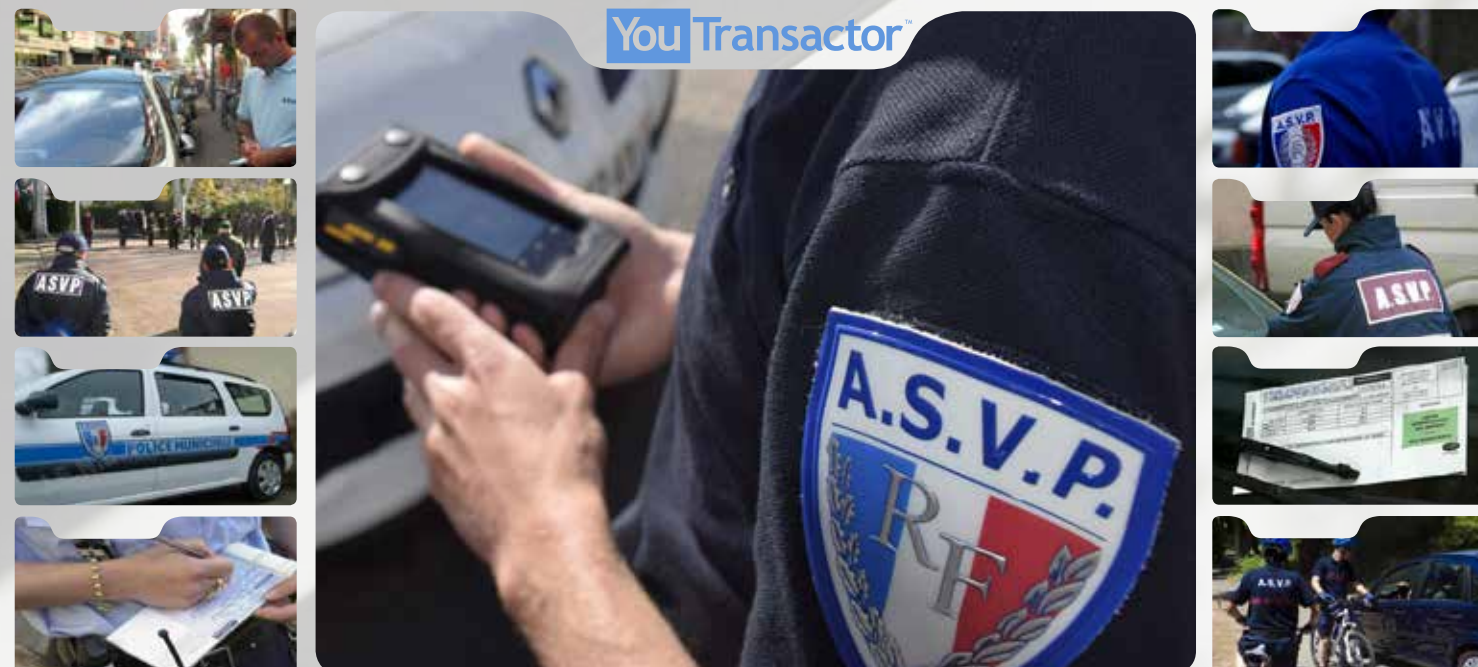

Modèle : SK100F

- Ecran capacitif 3,5 pouces
- Appareil photo 5Mp
- Dimensions: 175mm x 74mm x 38mm
- Poids: 250 grammes
- Sécurité : EMV level 1 et level 2, PCI PED (normes bancaires)
- Mémoire vive: 256 Mo
- Stylet
- Lecteur carte à puce à contact ISO 7816 pour identification des agents
- Protection Carte Agent pour lecteur de carte
- Pré équipé pour paiement par carte bancaire
- Batterie 4000 mAh : minimum 8 heures d'utilisation à 200 amendes / jour
- Protection contre humidité et poussière,
- Température de fonctionnement -20°C à + 40°C
- Emplacement pour carte SD
- Emplacement pour 1 SAM et 1 SIM

- Connectique micro-USB et câble USB pour connexion au PC de synchronisation
- Bluetooth / Wifi
- YOUT'OS (Linux OS) embarqué et logiciel FiNES
- Adaptateur secteur
- Garantie 1 an

Options

- 3G

Accessoires & périphériques

- Station d'accueil (recharge batterie)
- Banc de chargement batteries
- Chargeur batterie unitaire
- Stylets supplémentaires
- Batteries supplémentaires

Housse de protection avec clip ceinture et bandoulière offerte

250g   Connecteur cartes SD   Autonomie
Mémoire 256 Mo   Clip ceinture   Ecran Tactile
Durci
Appareil photo 5Mp   Lecteur carte agent
                                         Wifi   Open-source
                                         Base de recharge
Format-Poche   Housse transport

GMX YouTransactor

32, rue Brancion, 75015 Paris, France
Tel: +33 1 75 43 75 20
Fax: +33 1 42 50 13 22
salesgmx@youtransactor.com
www.youtransactor.com

Contact info

Smart phone Professionnel Ve™